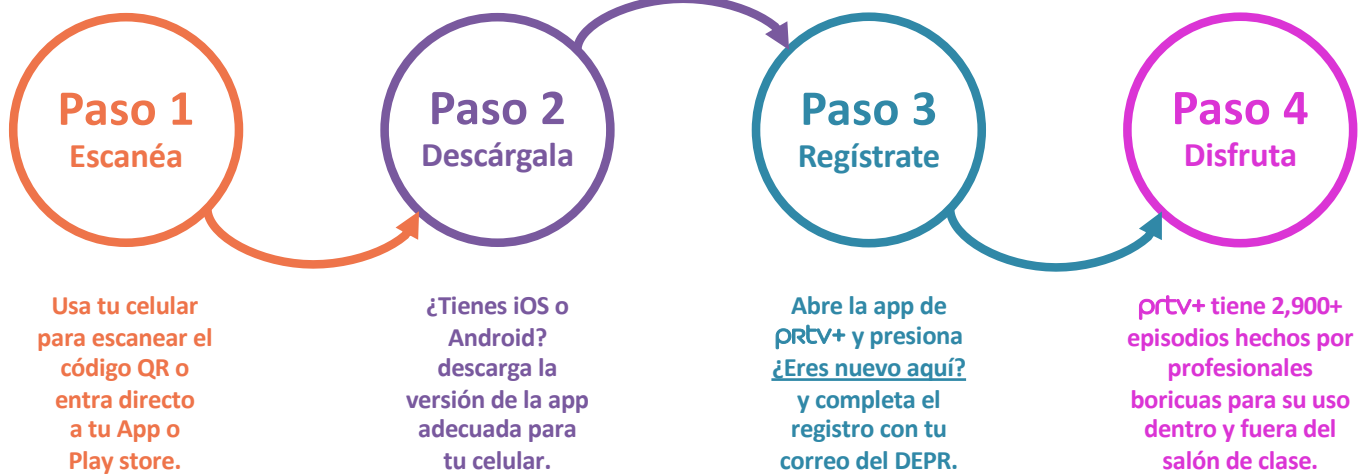

## estudiantes

DEPARTAMENTO DE  
EDUCACIÓN

prtv+ ofrece todos los contenidos de **#EnCasaAprendo**. En prtv+ puedes ver series gratis para todas tus clases y destrezas; tanto las que dominas como las que necesita reforzar. Las series te permiten continuar tu proceso de aprendizaje a tu ritmo, de forma individual o con tu familia. *Se recomienda que uses tu correo institucional para registrarte en prtv+.*

PRTV+ es una aplicación para *celulares, tabletas, computadoras y televisores inteligentes*. Con prtv+, disfrutas de los contenidos educativos, informativos y culturales de **#EnCasaAprendo, 940 AM, Allegro 91.3 FM, Notiséis 360 y WIPR** como, cuando y donde quieras. La aplicación es compatible con *iOS, Android, Apple TV, Fire TV y ROKU*. En los navegadores web (*Chrome, Safari, FireFox, etc.*), use la dirección (URL); [www.prtv.pr](http://www.prtv.pr).